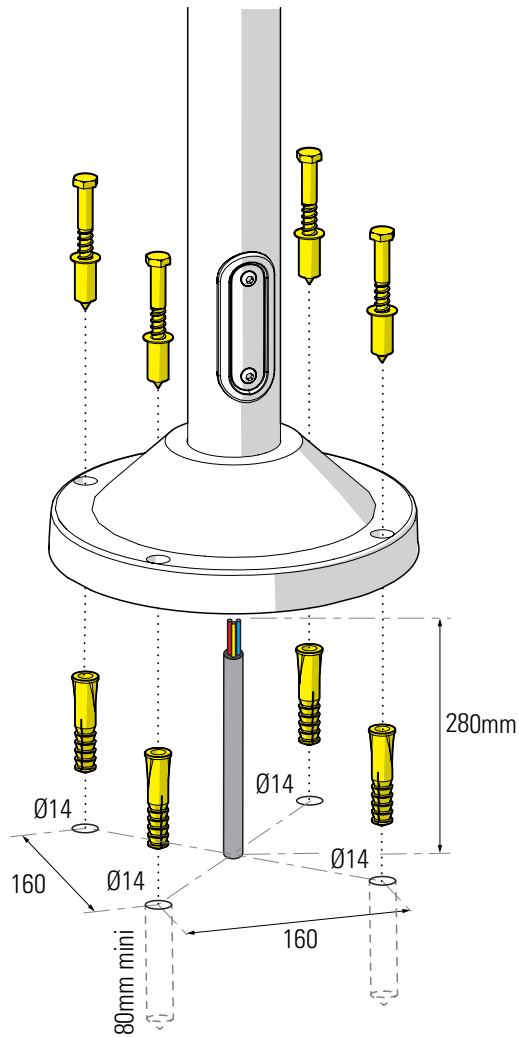

1 Fixation de la base au sol
 Fix the mast base to the ground

2 Montage des bras
 Assemble the brackets

3 Raccordement électrique
 Connect electrical wires

4 Montage de la lampe & du capot
Install the light-bulb & cover