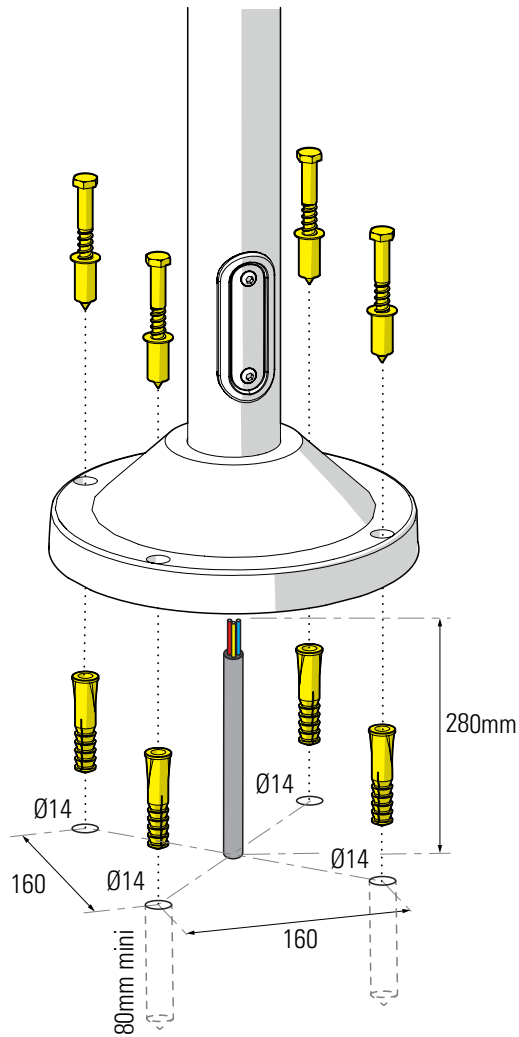

1 Fixation de la base au sol
 Fix the mast base to the ground

2 Montage des bras
 Assemble the brackets

3 Raccordement électrique
 Connect electrical wires

4 Montage de la lampe & du capot
Install the light-bulb & cover