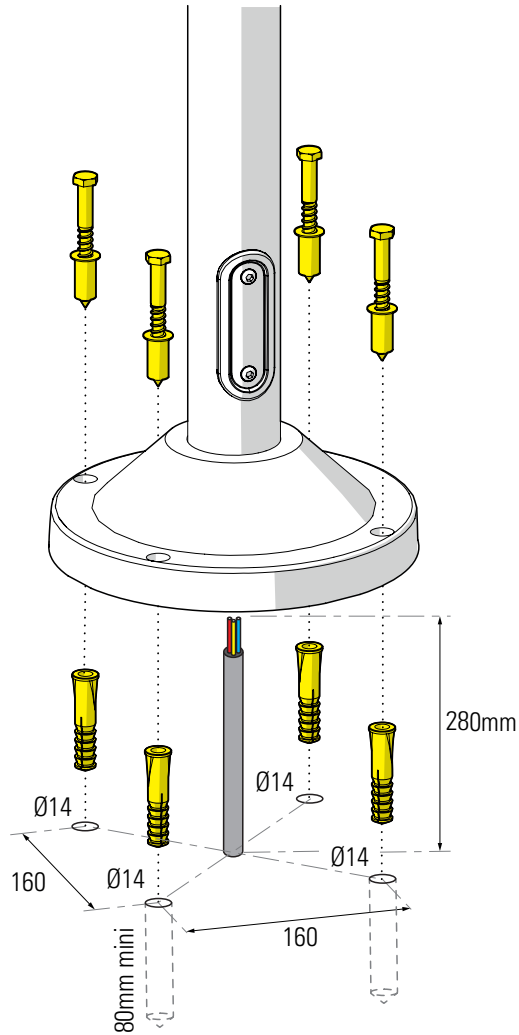

1 Fixation de la base au sol
 Fix the mast base to the ground

2 Montage des bras
 Assemble the brackets

3 Raccordement électrique
 Connect electrical wires

4 Montage de la lampe & du capot
Install the light-bulb & cover