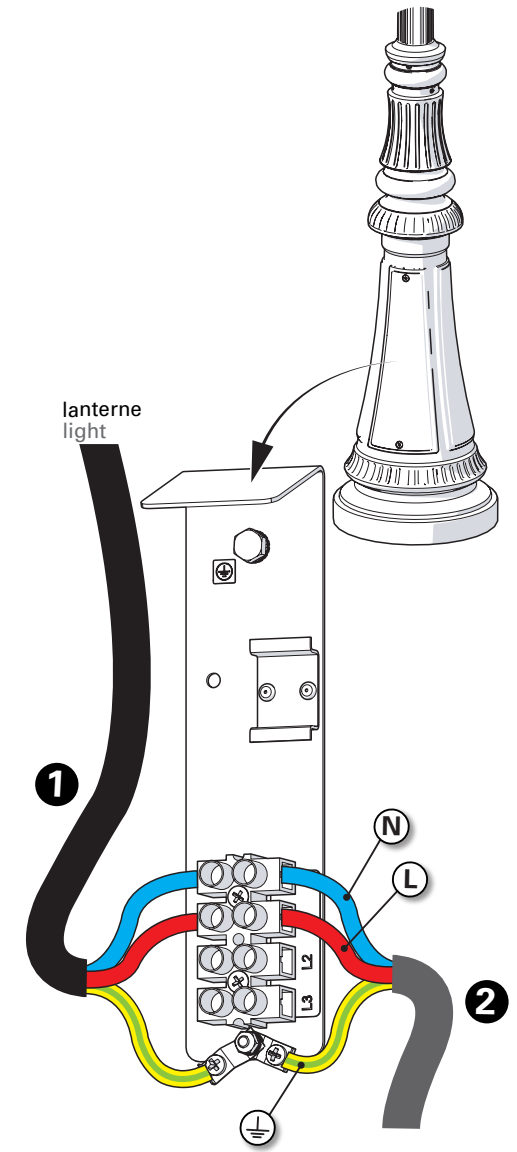

**1** Scellement des tiges & fixation du mât  
 Install anchor J-Bolts in concrete foundation & fix the mast

**2** Montage de la tête sur le mât  
 Mount the luminaire head on the mast

**3** Raccordement électrique  
 Connect electrical wires

**4** Montage de la lampe & des verres  
Put in place the light-bulb & the glasses

**5** Montage du chapiteau  
Assemble the dome