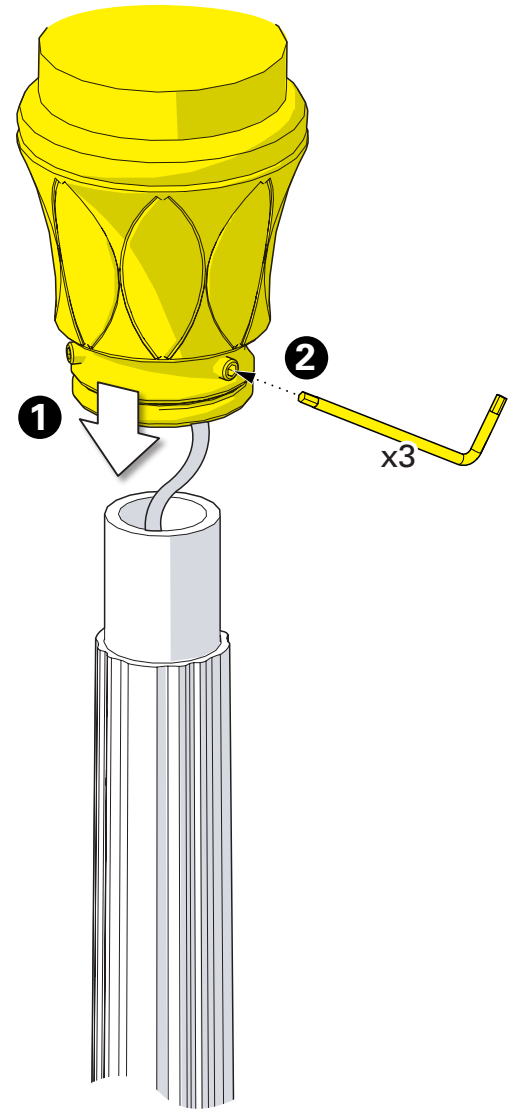

**1** Scellement des tiges & fixation du mât  
 Install anchor J-Bolts in concrete foundation & fix the mast

**2** Montage de la tête sur le mât  
 Mount the luminaire head on the mast

**3** Raccordement électrique  
 Connect electrical wires

**4** Montage de la lampe & des verres  
Put in place the light-bulb & the glasses

**5** Montage du chapiteau  
Assemble the dome