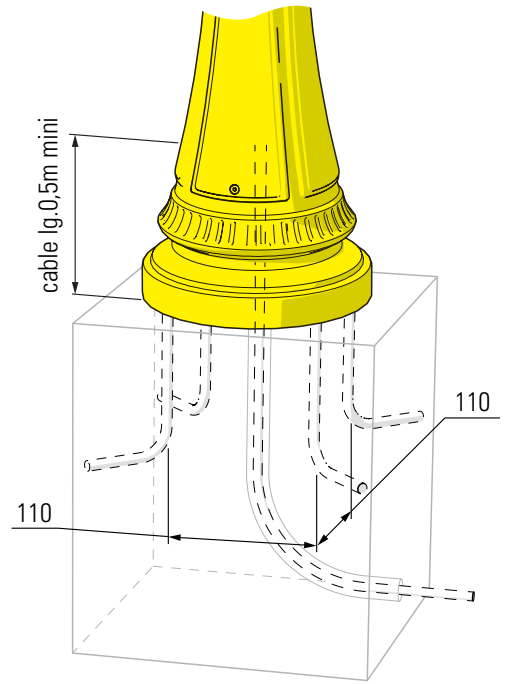

**1** Scellement des tiges & fixation du mât  
 Install anchor J-Bolts in concrete foundation & fix the mast

**2** Montage de la tête sur le mât  
 Mount the luminaire head on the mast

**3** Raccordement électrique  
 Connect electrical wires

**4** Montage de la lampe & des verres  
Put in place the light-bulb & the glasses

**5** Montage du chapiteau  
Assemble the dome