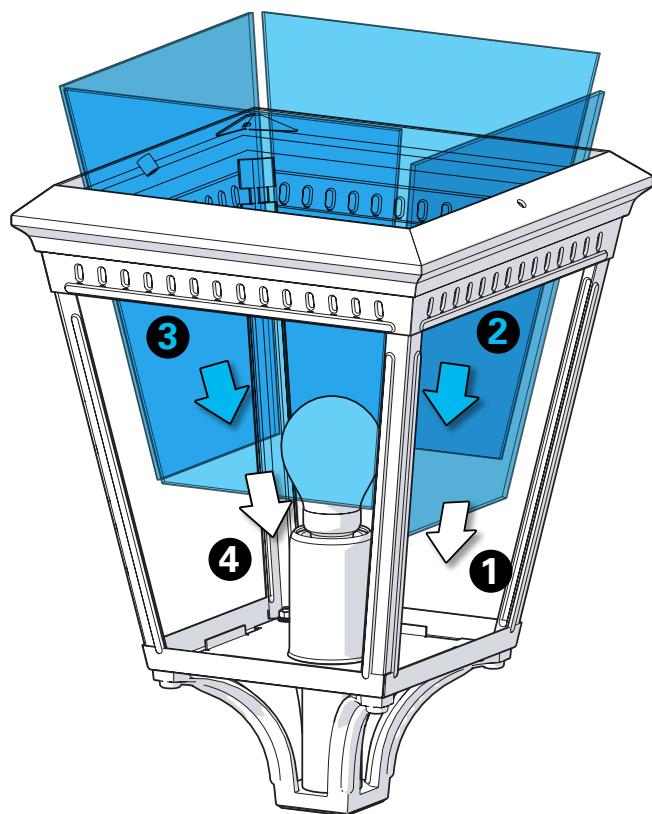

**1** Scellement des tiges & fixation du mât  
 Install anchor J-Bolts in concrete foundation & fix the mast

**2** Montage de la tête sur le mât  
 Mount the luminaire head on the mast

**3** Raccordement électrique  
 Connect electrical wires

**4** Montage de la lampe & des verres  
Put in place the light-bulb & the glasses

**5** Montage du chapiteau  
Assemble the dome