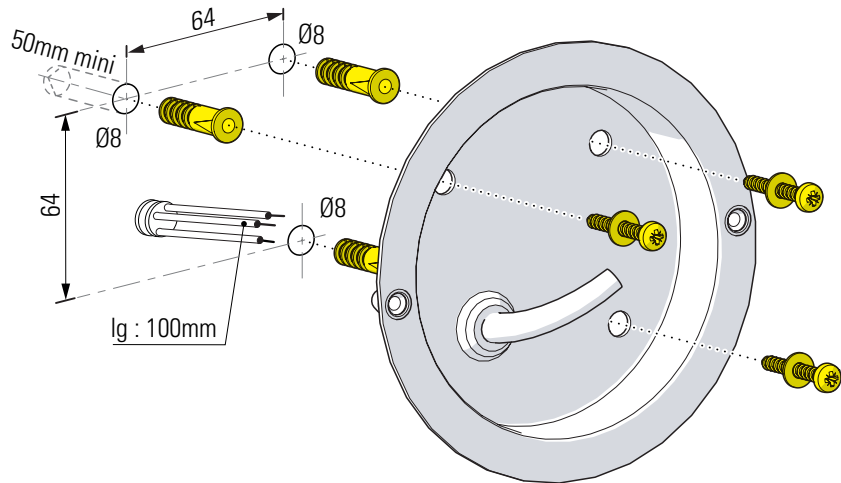

x4

x3

x3

x3

x1

1 Fixation de la platine au mur Fix the wall-plate to the wall

2 Raccordement électrique Connect electrical wires

3 Fixation du luminaire Fix the luminaire

4 Installation des verres
Put in place glasses

5 Montage de la lampe & de la cage
Put in place light-bulb & assemble the cage