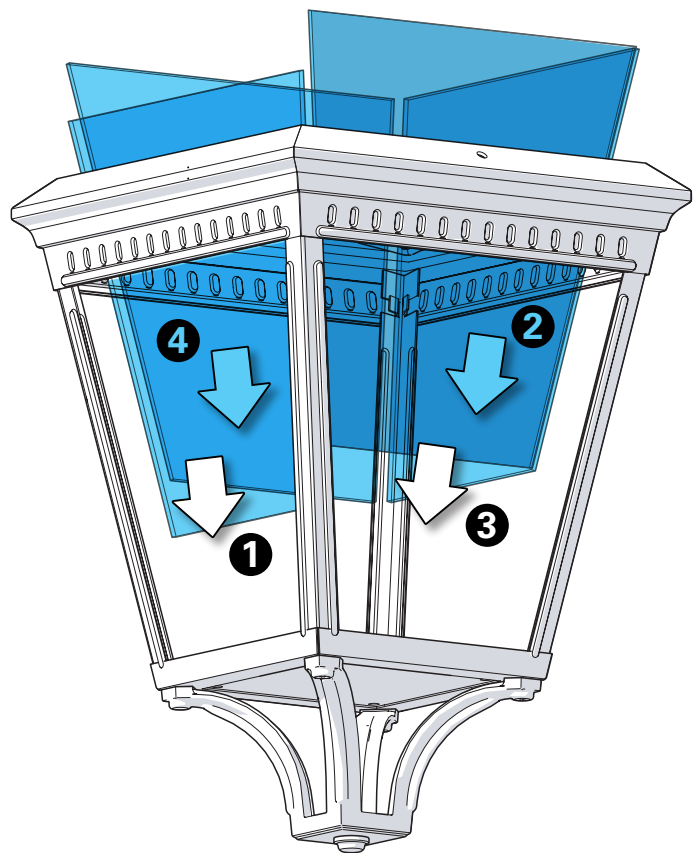

x4

x3

x3

x3

x1

1 Fixation de la platine au mur Fix the wall-plate to the wall

2 Raccordement électrique Connect electrical wires

3 Fixation du luminaire Fix the luminaire

4 Installation des verres
Put in place glasses

5 Montage de la lampe & de la cage
Put in place light-bulb & assemble the cage