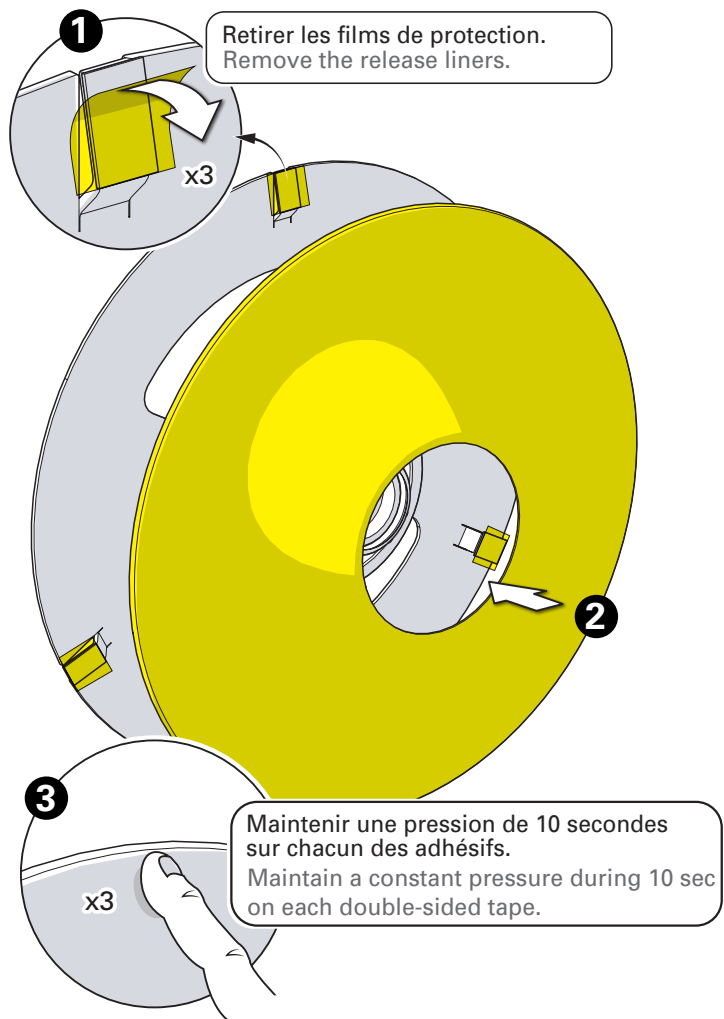

1 Fixation murale Fix to the wall

⚠ Ne pas dénuder les fils d'alimentation
 Do not strip the wires

Longueur des cables : 100mm
 length of cables

Montage avec gaines
 Mounting with sheaths

Protéger les fils jusqu'à l'entrée du produit.
 Use the wires till the product input.

2 Raccordement électrique Connect electrical wires

1 Insérer le fil **non dénudé** jusqu'au fond du bornier.
 Insert **unstripped** wire until it bottoms on the stop.

2 Presser le bouton jusqu'à alignement avec le haut du boîtier.
 Press the button till it flush with the top of housing.

cote de contrôle
 11,9mm
 checking dimension

3 Collage de la façade
Stick the front part

4 Montage lampe et verrine
Install the bulb and the glass diffuser