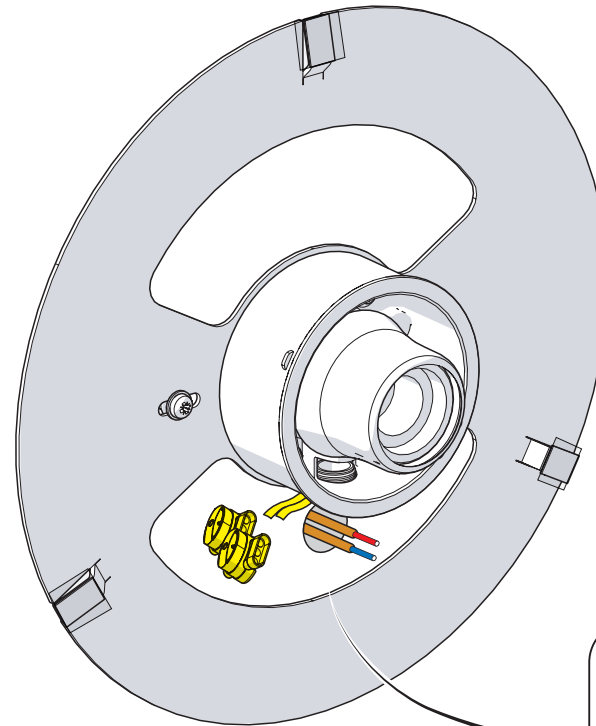

1 Fixation murale Fix to the wall

⚠ Ne pas dénuder les fils d'alimentation
 Do not strip the wires

Longueur des cables : 100mm
 length of cables

Montage avec gaines
 Mounting with sheaths

Protéger les fils jusqu'à l'entrée du produit.
 Use the wires till the product input.

2 Raccordement électrique Connect electrical wires

1 Insérer le fil **non dénudé** jusqu'au fond du bornier.
 Insert **unstripped** wire until it bottoms on the stop.

2 Presser le bouton jusqu'à alignement avec le haut du boîtier.
 Press the button till it flush with the top of housing.

cote de contrôle
 11,9mm
 checking dimension

3 Collage de la façade
Stick the front part

4 Montage lampe et verrine
Install the bulb and the glass diffuser