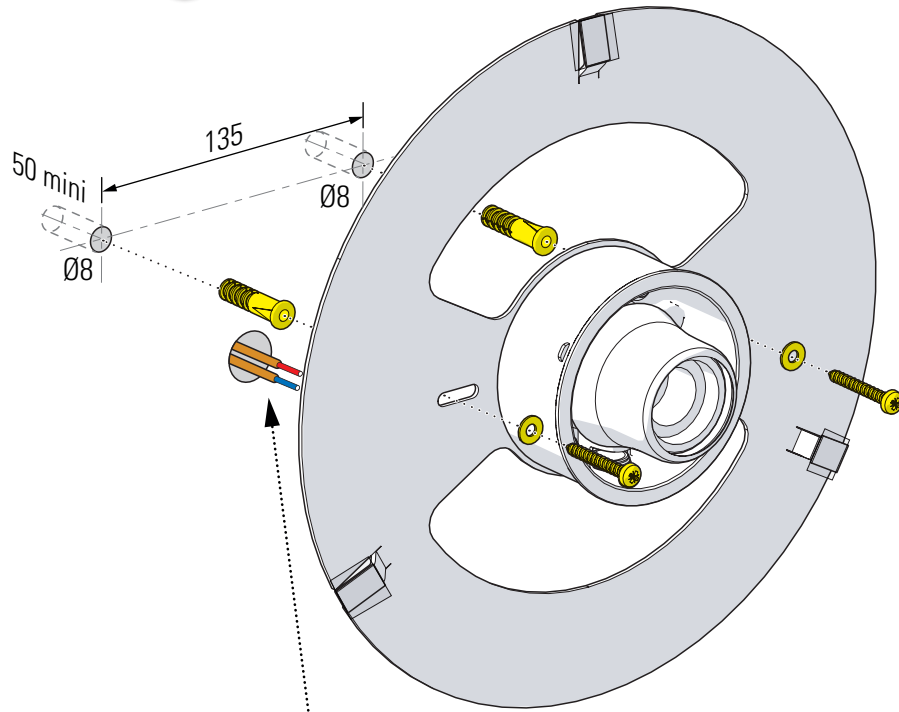

1 Fixation murale Fix to the wall

⚠ Ne pas dénuder les fils d'alimentation
 Do not strip the wires

Longueur des cables : 100mm
 length of cables

Montage avec gaines
 Mounting with sheaths

Protéger les fils jusqu'à l'entrée du produit.
 Use the wires till the product input.

2 Raccordement électrique Connect electrical wires

1 Insérer le fil **non dénudé** jusqu'au fond du bornier.
 Insert **unstripped** wire until it bottoms on the stop.

2 Presser le bouton jusqu'à alignement avec le haut du boîtier.
 Press the button till it flush with the top of housing.

cote de contrôle
 11,9mm
 checking dimension

3 Collage de la façade
Stick the front part

4 Montage lampe et verrine
Install the bulb and the glass diffuser