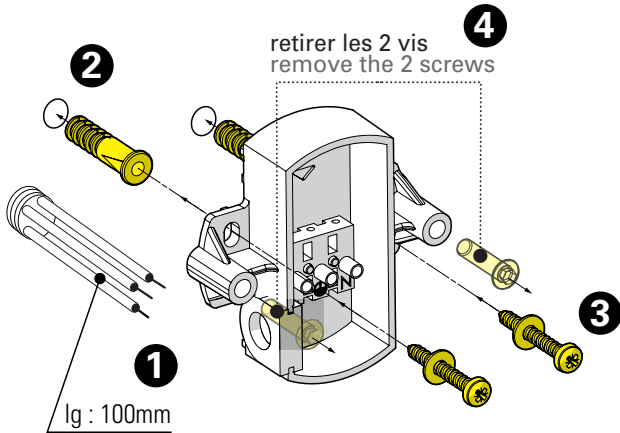

x2

x2

x2

1 Fixation de la platine au plafond Fix the wall-plate to the ceiling

2 Raccordement électrique Connect electrical wires

3 Fixation du luminaire Fix the luminaire

4 Montage de la lampe Install the light-bulb

IP65

Visser délicatement le verre pour une bonne adaptation du joint
 Screw the glass diffuser softly to ensure gasket correct positioning