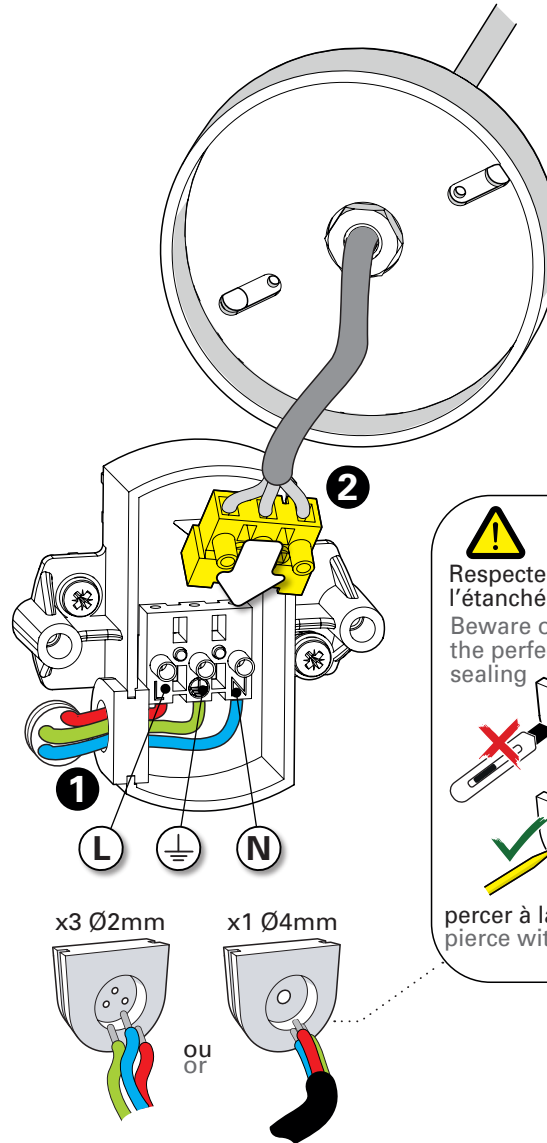

x2

x2

x2

1 Fixation de la platine au plafond Fix the wall-plate to the ceiling

2 Raccordement électrique Connect electrical wires

3 Fixation du luminaire Fix the luminaire

4 Montage de la lampe Install the light-bulb

IP65

Visser délicatement le verre pour une bonne adaptation du joint
 Screw the glass diffuser softly to ensure gasket correct positioning