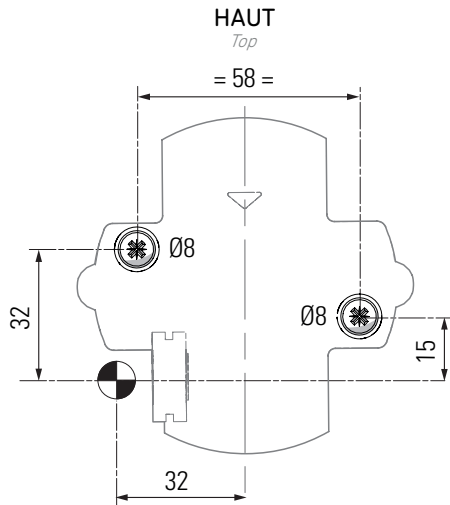

x2

x2

x2

1 Fixation de la platine au plafond Fix the wall-plate to the ceiling

2 Raccordement électrique Connect electrical wires

3 Fixation du luminaire Fix the luminaire

4 Montage de la lampe Install the light-bulb

IP65

Visser délicatement le verre pour une bonne adaptation du joint
 Screw the glass diffuser softly to ensure gasket correct positioning