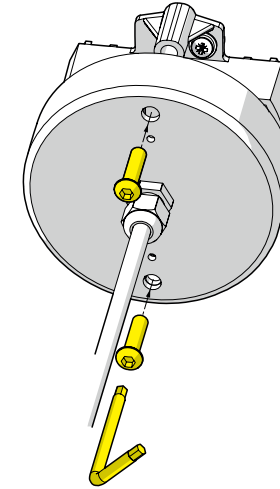

x2

x2

x2

1 Fixation de la platine au plafond Fix the wall-plate to the ceiling

2 Raccordement électrique Connect electrical wires

3 Fixation du luminaire Fix the luminaire

4 Montage de la lampe Install the light-bulb

IP65

Visser délicatement le verre pour une bonne adaptation du joint
 Screw the glass diffuser softly to ensure gasket correct positioning