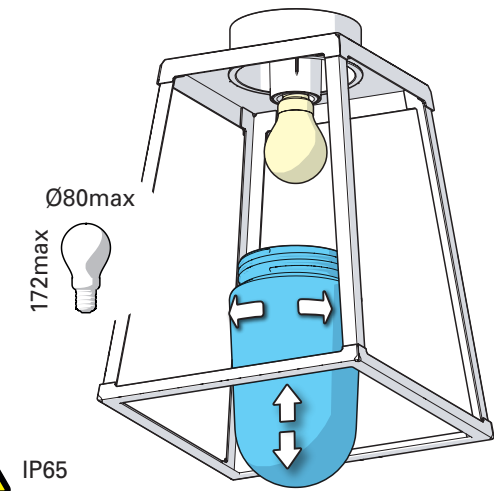

x2

x2

x2

1 Fixation de la platine au plafond Fix the wall-plate to the ceiling

2 Raccordement électrique Connect electrical wires

3 Fixation du luminaire Fix the luminaire

4 Montage de la lampe Install the light-bulb

IP65

Visser délicatement le verre pour une bonne adaptation du joint
 Screw the glass diffuser softly to ensure gasket correct positioning