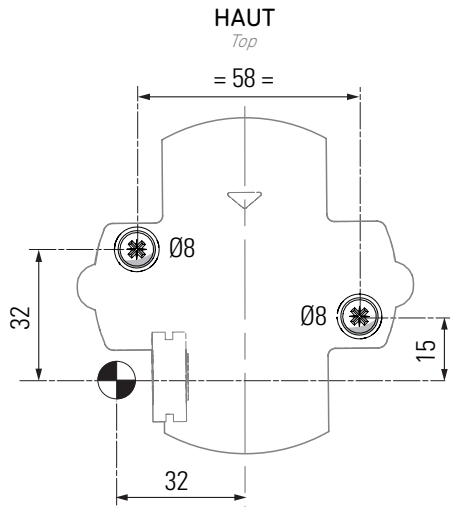

x2

x2

x2

1 Fixation de la platine au mur Fix the wall-plate to the wall

2 Raccordement électrique Connect electrical wires

3 Fixation du luminaire Fix the luminaire

4 Montage de la lampe Install the light-bulb

Visser délicatement le verre
 pour une bonne adaptation du joint
 Screw the glass diffuser softly to
 ensure gasket correct positioning