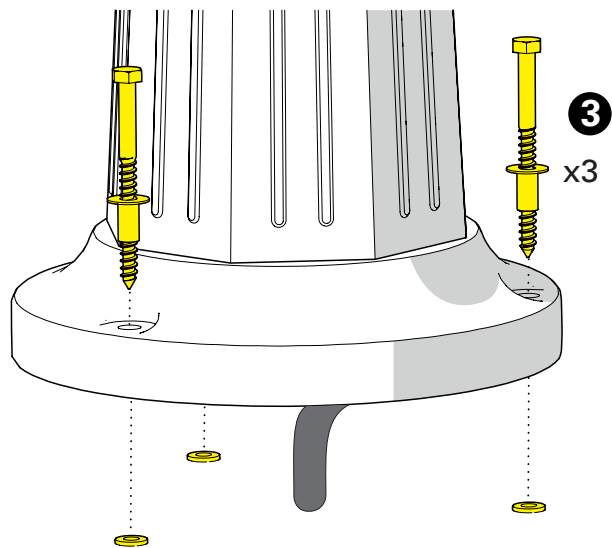

1 Traçage et perçage des trous de fixation Trace and drill the mounting holes

2 Montage du groupement sur le mât Mount the head assembly on the mast

3 Raccordement électrique Connect electrical wires

4 Fixation du luminaire
Fix the luminaire

5 Réglage hauteur du mât
Set up the mast height

6 Montage de la lampe & du chapiteau
Install the light-bulb & assemble the dome