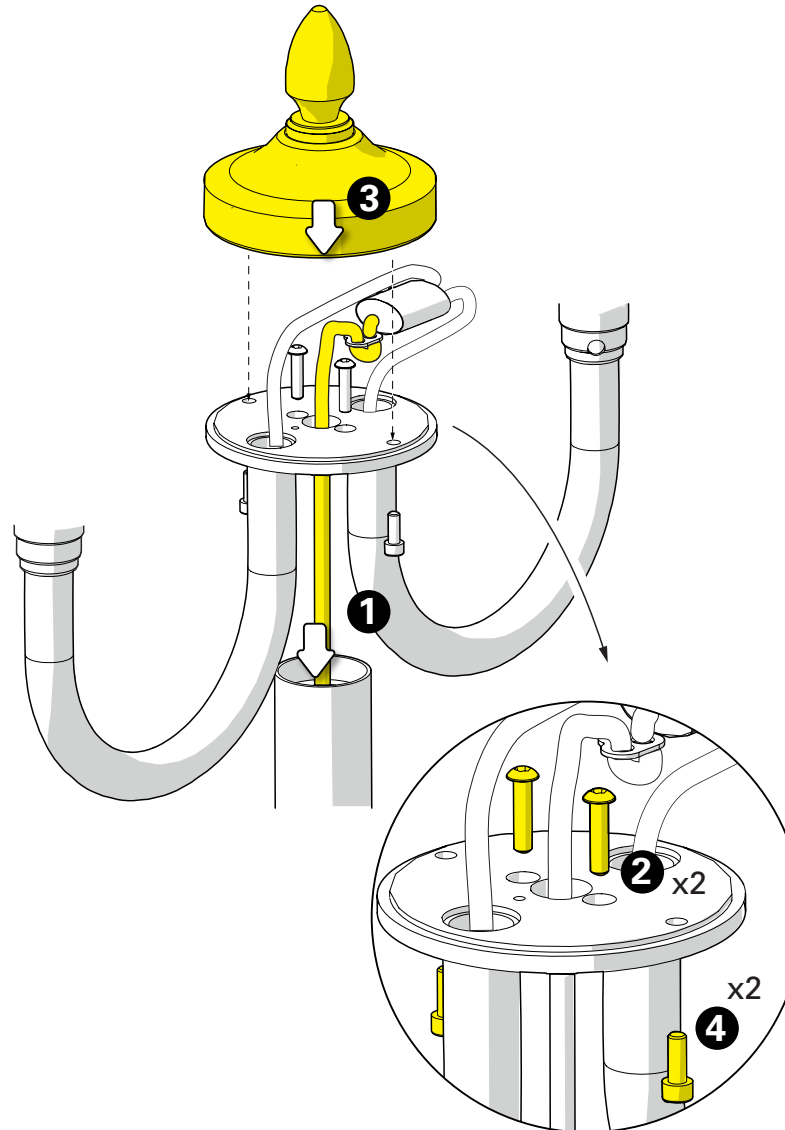

1 Traçage et perçage des trous de fixation Trace and drill the mounting holes

2 Montage du groupement sur le mât Mount the head assembly on the mast

3 Raccordement électrique Connect electrical wires

4 Fixation du luminaire
Fix the luminaire

5 Réglage hauteur du mât
Set up the mast height

6 Montage de la lampe & du chapiteau
Install the light-bulb & assemble the dome