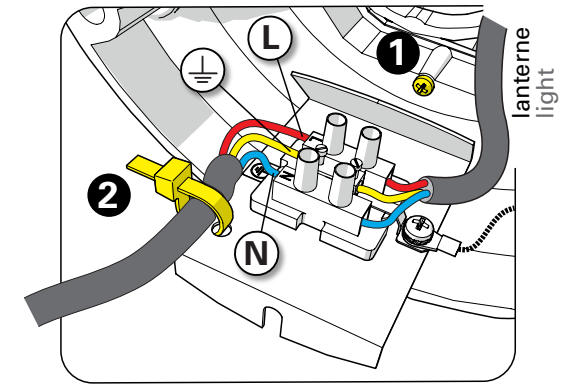

1 Traçage et perçage des trous de fixation Trace and drill the mounting holes

2 Montage du groupement sur le mât Mount the head assembly on the mast

3 Raccordement électrique Connect electrical wires

4 Fixation du luminaire
Fix the luminaire

5 Réglage hauteur du mât
Set up the mast height

6 Montage de la lampe & du chapiteau
Install the light-bulb & assemble the dome