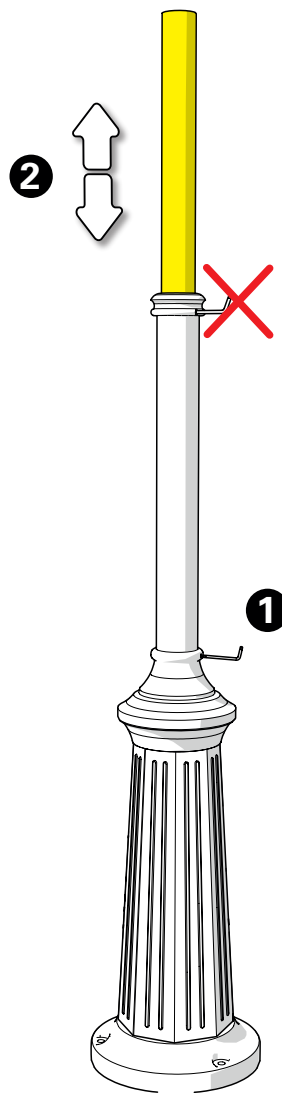

1 Traçage et perçage des trous de fixation Trace and drill the mounting holes

2 Montage du groupement sur le mât Mount the head assembly on the mast

3 Raccordement électrique Connect electrical wires

4 Fixation du luminaire
Fix the luminaire

5 Réglage hauteur du mât
Set up the mast height

6 Montage de la lampe & du chapiteau
Install the light-bulb & assemble the dome