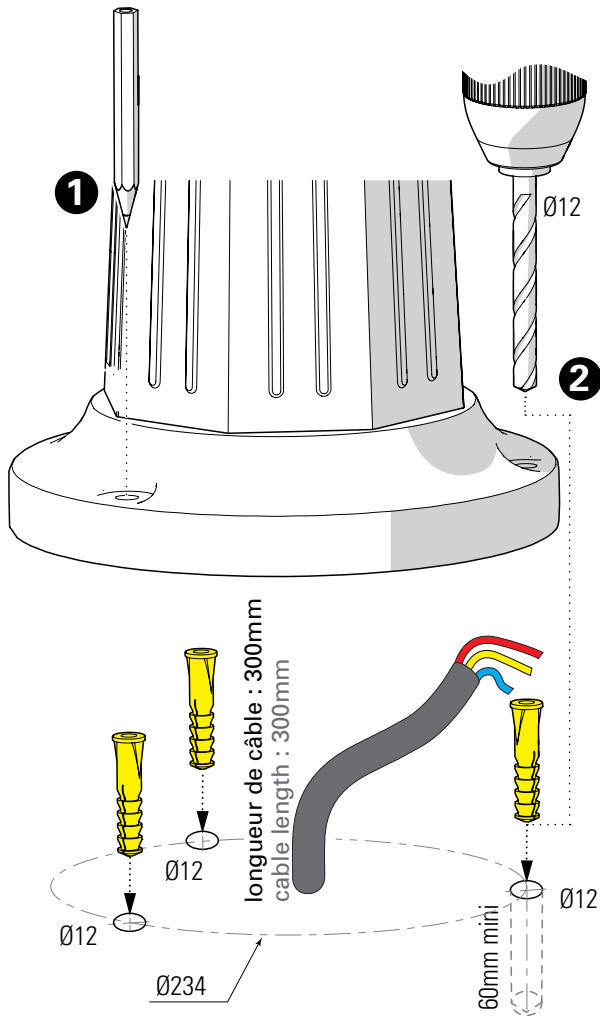

1 Traçage et perçage des trous de fixation Trace and drill the mounting holes

2 Montage du groupement sur le mât Mount the head assembly on the mast

3 Raccordement électrique Connect electrical wires

4 Fixation du luminaire
Fix the luminaire

5 Réglage hauteur du mât
Set up the mast height

6 Montage de la lampe & du chapiteau
Install the light-bulb & assemble the dome