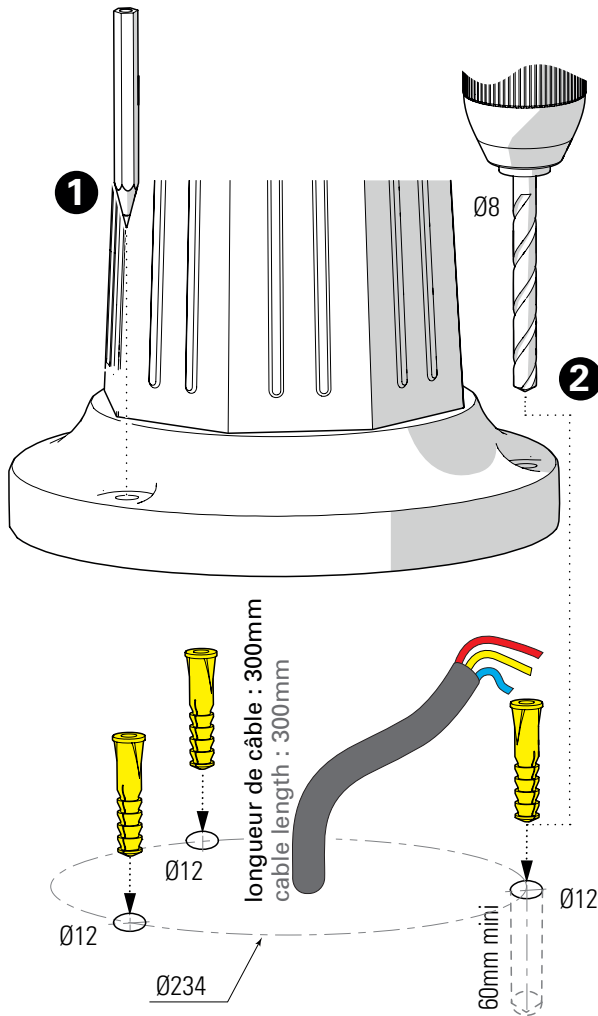

Place des Vosges 1 tradition

Class 1
 E27

x4

x4

x3

x3

x3

x3

x1

751 - FRND1151021

1 Traçage et perçage des trous de fixation Trace and drill the mounting holes

2 Montage du groupement sur le mât Mount the head assembly on the mast

3 Raccordement électrique Connect electrical wires

4 Fixation du luminaire
Fix the luminaire

5 Réglage hauteur du mât
Set up the mast height

6 Installation des verres
Put in place the glasses

7 Montage du chapiteau
Assemble the dome