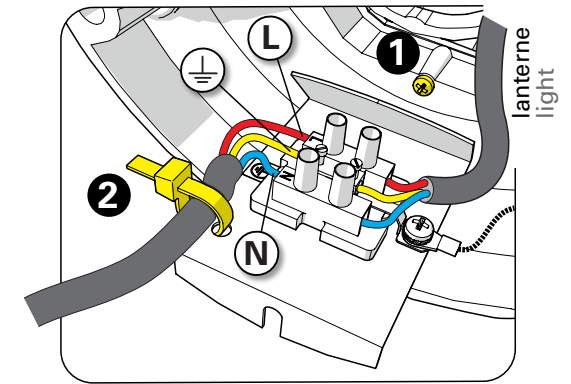

x1

751 - FRND1151021

1 Traçage et perçage des trous de fixation Trace and drill the mounting holes

2 Montage du groupement sur le mât Mount the head assembly on the mast

3 Raccordement électrique Connect electrical wires

4 Fixation du luminaire
Fix the luminaire

5 Réglage hauteur du mât
Set up the mast height

6 Installation des verres
Put in place the glasses

7 Montage du chapiteau
Assemble the dome