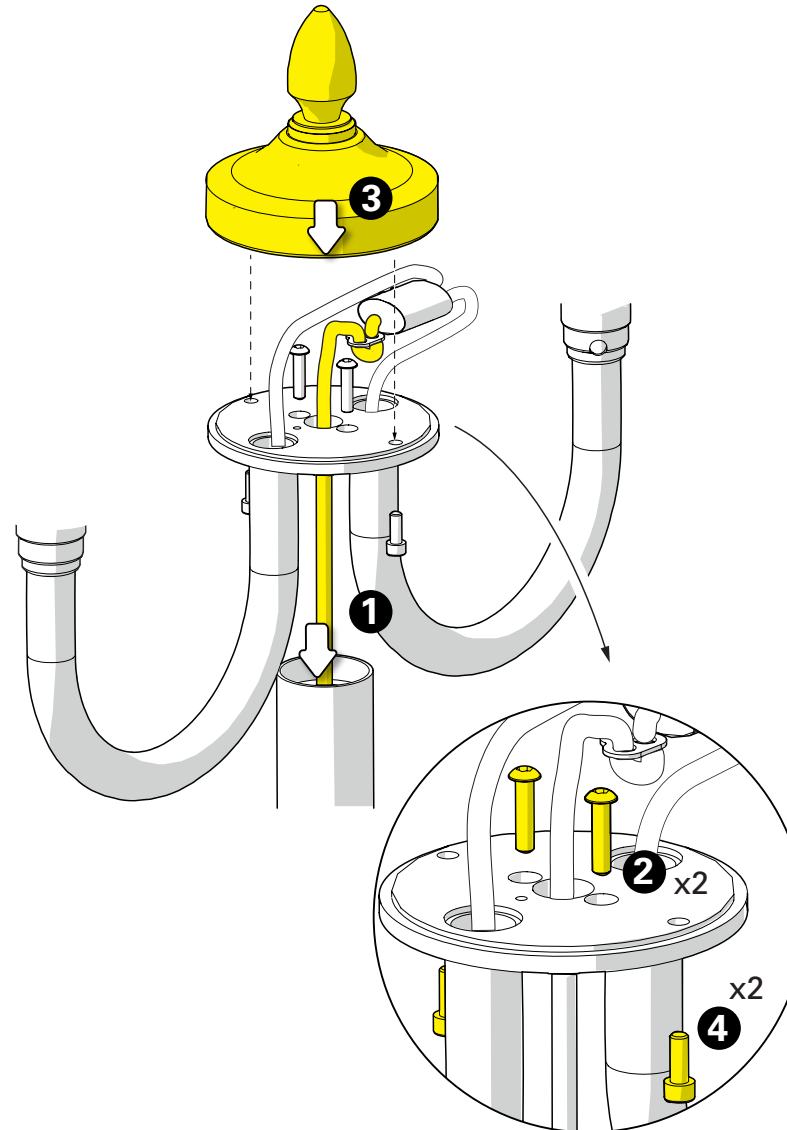

Place des Vosges 1 tradition

Class 1
 E27

x4

x4

x3

x3

x3

x3

x1

751 - FRND1151021

1 Traçage et perçage des trous de fixation Trace and drill the mounting holes

2 Montage du groupement sur le mât Mount the head assembly on the mast

3 Raccordement électrique Connect electrical wires

4 Fixation du luminaire
Fix the luminaire

5 Réglage hauteur du mât
Set up the mast height

6 Installation des verres
Put in place the glasses

7 Montage du chapiteau
Assemble the dome