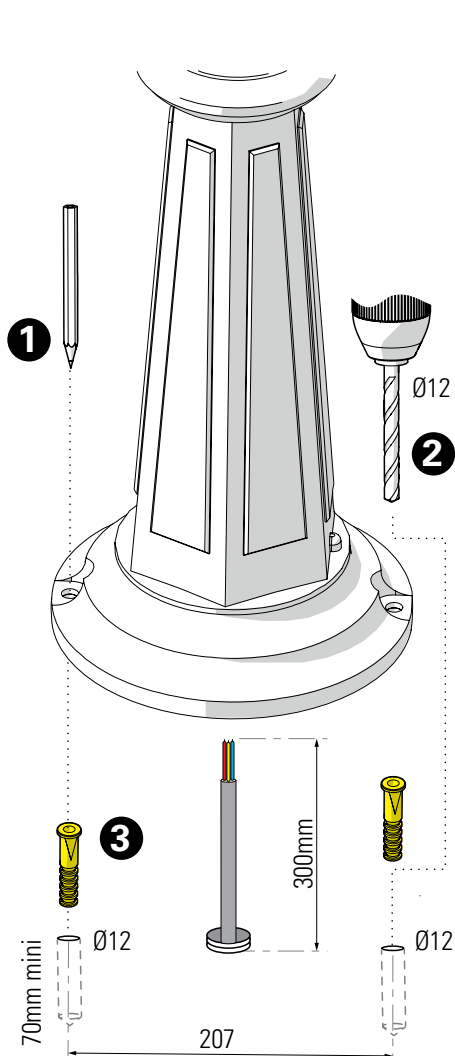

Place des Vosges 1 tradition

Class 1
E27

x4

x4

x1

x2

x2

x2

x1

1 Traçage & perçage des trous de fixation Trace & drill the mounting holes

2 Assemblage du luminaire Assemble the luminaire

3 Raccordement électrique Connect electrical wires

4 Fixation du luminaire
Fix the luminaire

5 Installation des verres
Put in place the glasses

6 Montage des clips de maintien & du chapiteau
Assemble the holding clips & the dome