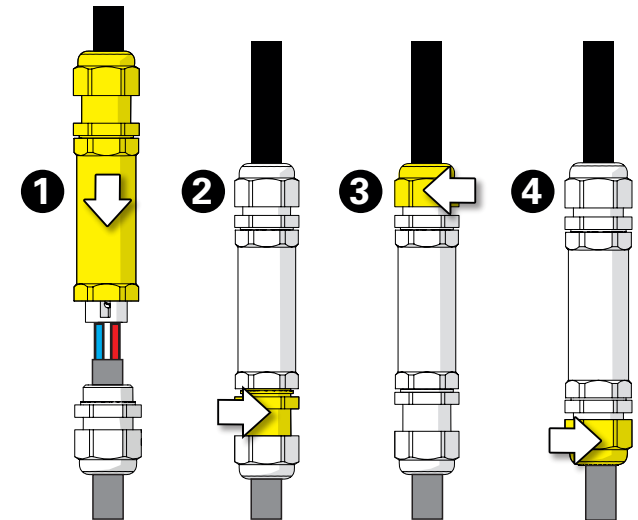

# Place des Vosges 1 évolution

Class 1  
 E27

x4

x4

x4

## 1 Traçage & perçage des trous de fixation Trace & drill the mounting holes

## 2 Raccordement électrique Connect electrical wires

**3** Fixation du luminaire  
Fix the luminaire

**4** Montage de la lampe & du chapiteau  
Install the light-bulb & assemble the dome