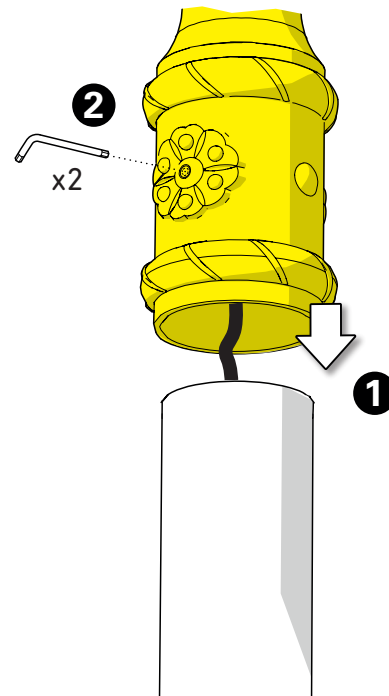

1 Préparation du chapiteau Prepare the dome

2 Montage de la tête sur la tête de mât Mount the cage on the mast head

3 Montage du presse-étoupe Mount the cable-gland

4 Installation des verres
Put in place glasses

5 Raccordement électrique
Connect electrical wires

6 Fermeture de la lanterne
Close the luminaire head

7 Fixation de la base au sol
Fix the mast base to the ground

8 Montage du mât
Fit the mast into the base

9 Montage de la lanterne
Mount the luminaire head on the mast

10 Raccordement électrique
Connect electrical wires