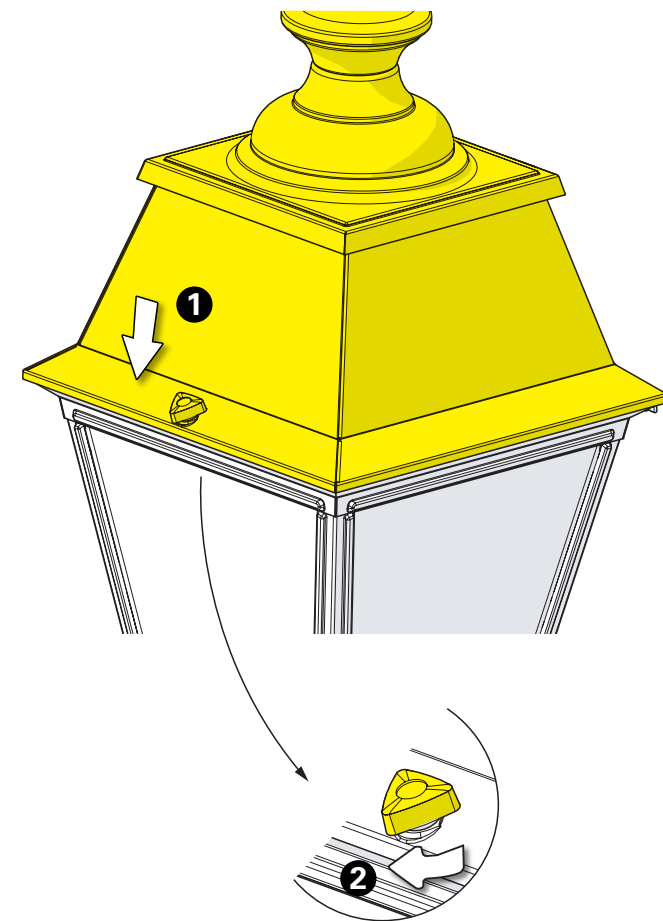

1 Préparation du chapiteau Prepare the dome

2 Montage de la tête sur la tête de mât Mount the cage on the mast head

3 Montage du presse-étoupe Mount the cable-gland

4 Installation des verres
Put in place glasses

5 Raccordement électrique
Connect electrical wires

6 Fermeture de la lanterne
Close the luminaire head

7 Fixation de la base au sol
Fix the mast base to the ground

8 Montage du mât
Fit the mast into the base