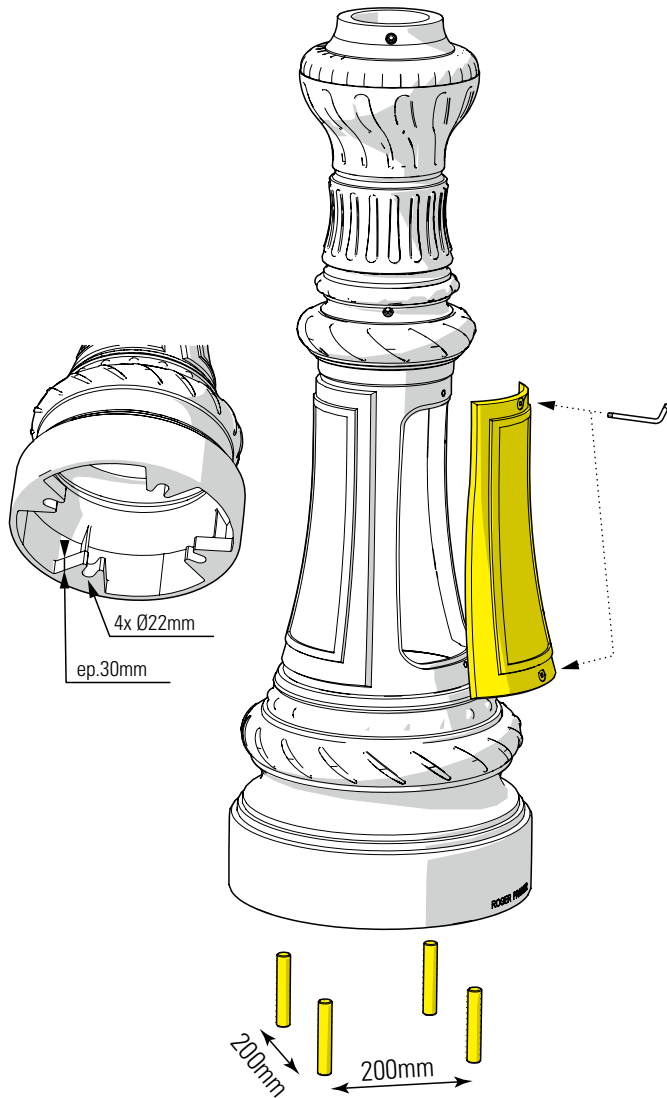

1 Préparation du chapiteau Prepare the dome

2 Montage de la tête sur la tête de mât Mount the cage on the mast head

3 Montage du presse-étoupe Mount the cable-gland

4 Installation des verres
Put in place glasses

5 Raccordement électrique
Connect electrical wires

6 Fermeture de la lanterne
Close the luminaire head

7 Fixation de la base au sol
Fix the mast base to the ground

8 Montage du mât
Fit the mast into the base

9 Montage de la lanterne
Mount the luminaire head on the mast

10 Raccordement électrique
Connect electrical wires