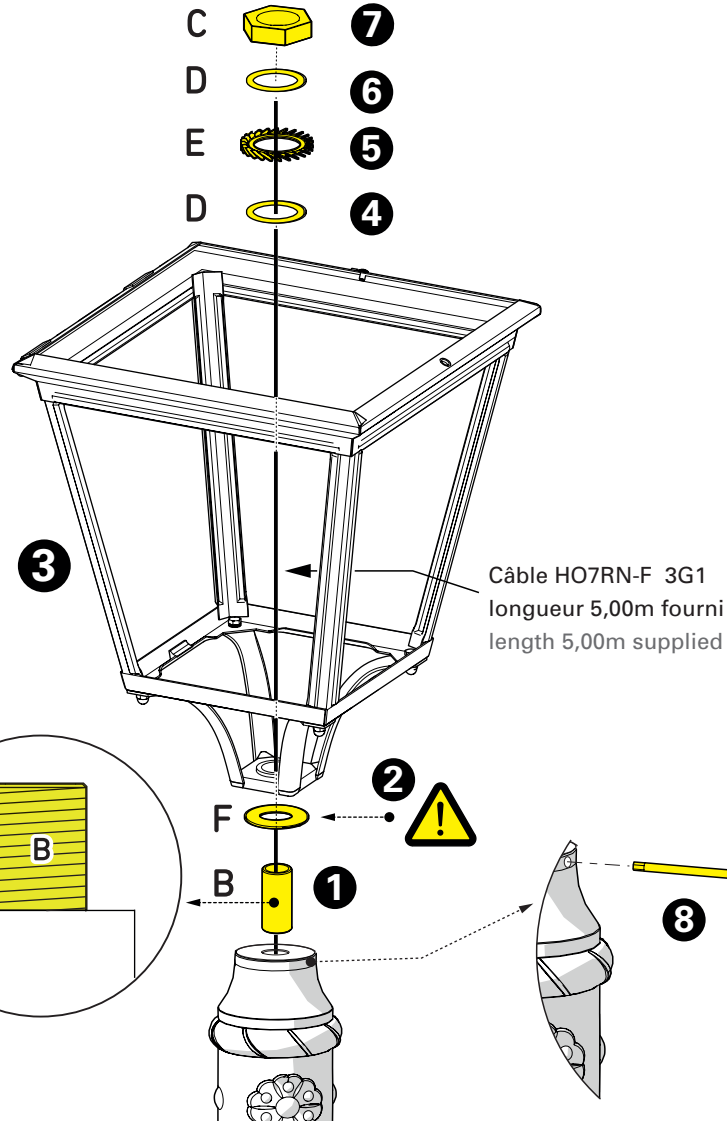

1 Préparation du chapiteau Prepare the dome

2 Montage de la tête sur la tête de mât Mount the cage on the mast head

3 Montage du presse-étoupe Mount the cable-gland

4 Installation des verres
Put in place glasses

5 Raccordement électrique
Connect electrical wires

6 Fermeture de la lanterne
Close the luminaire head

7 Fixation de la base au sol
Fix the mast base to the ground

8 Montage du mât
Fit the mast into the base

9 Montage de la lanterne
Mount the luminaire head on the mast

10 Raccordement électrique
Connect electrical wires