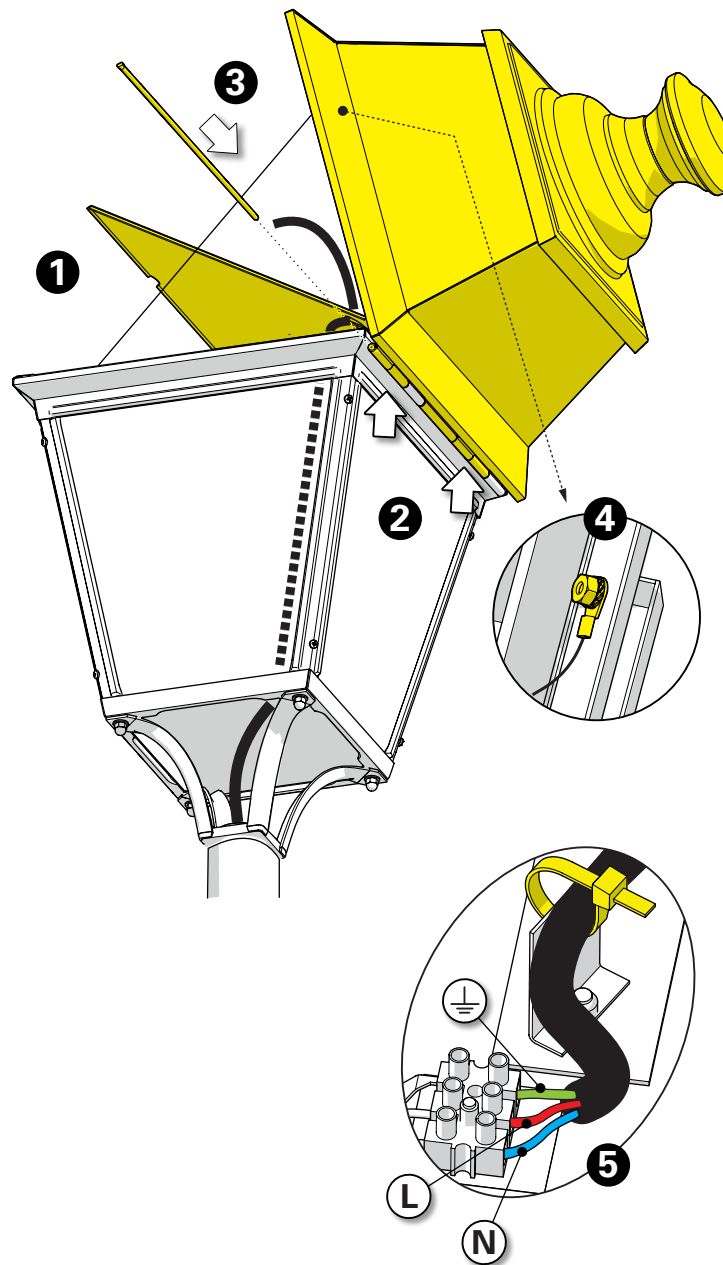

1 Préparation du chapiteau Prepare the dome

2 Montage de la tête sur la tête de mât Mount the cage on the mast head

3 Montage du presse-étoupe Mount the cable-gland

4 Installation des verres
Put in place glasses

5 Raccordement électrique
Connect electrical wires

6 Fermeture de la lanterne
Close the luminaire head

7 Fixation de la base au sol
Fix the mast base to the ground

8 Montage du mât
Fit the mast into the base

9 Montage de la lanterne
Mount the luminaire head on the mast

10 Raccordement électrique
Connect electrical wires