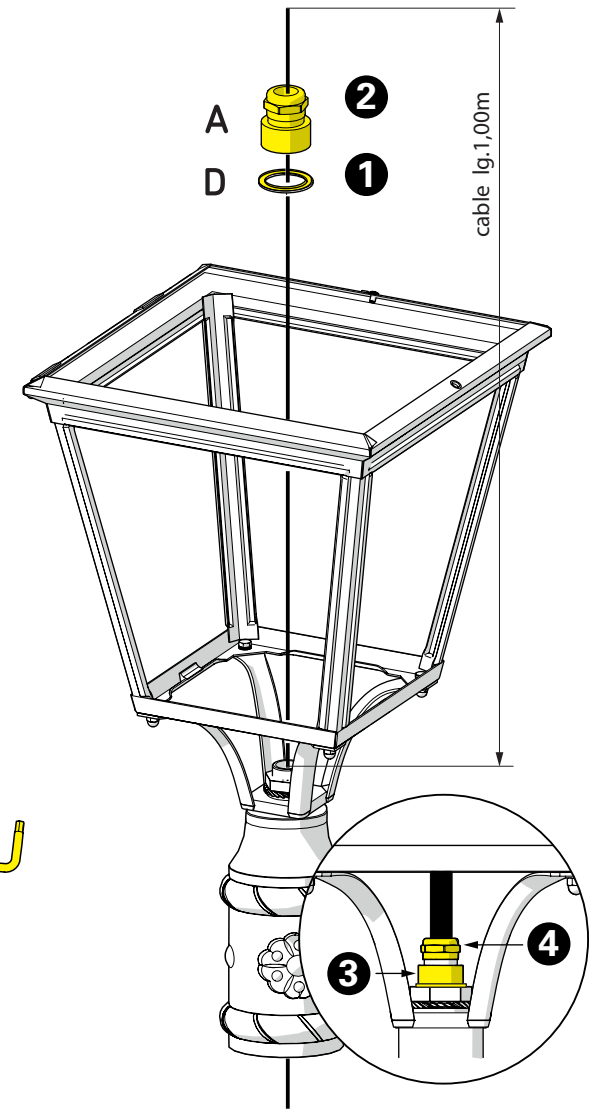

1 Préparation du chapiteau Prepare the dome

2 Montage de la tête sur la tête de mât Mount the cage on the mast head

3 Montage du presse-étoupe Mount the cable-gland

4 Installation des verres
Put in place glasses

5 Raccordement électrique
Connect electrical wires

6 Fermeture de la lanterne
Close the luminaire head

7 Fixation de la base au sol
Fix the mast base to the ground

8 Montage du mât
Fit the mast into the base