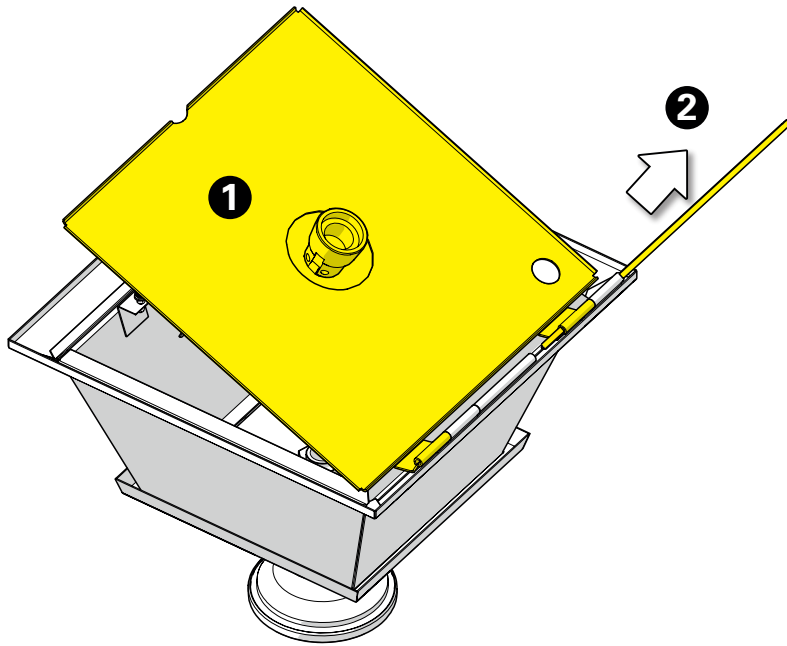

1 Préparation du chapiteau Prepare the dome

2 Montage de la tête sur la tête de mât Mount the cage on the mast head

3 Montage du presse-étoupe Mount the cable-gland

4 Installation des verres
Put in place glasses

5 Raccordement électrique
Connect electrical wires

6 Fermeture de la lanterne
Close the luminaire head

7 Fixation de la base au sol
Fix the mast base to the ground

8 Montage du mât
Fit the mast into the base