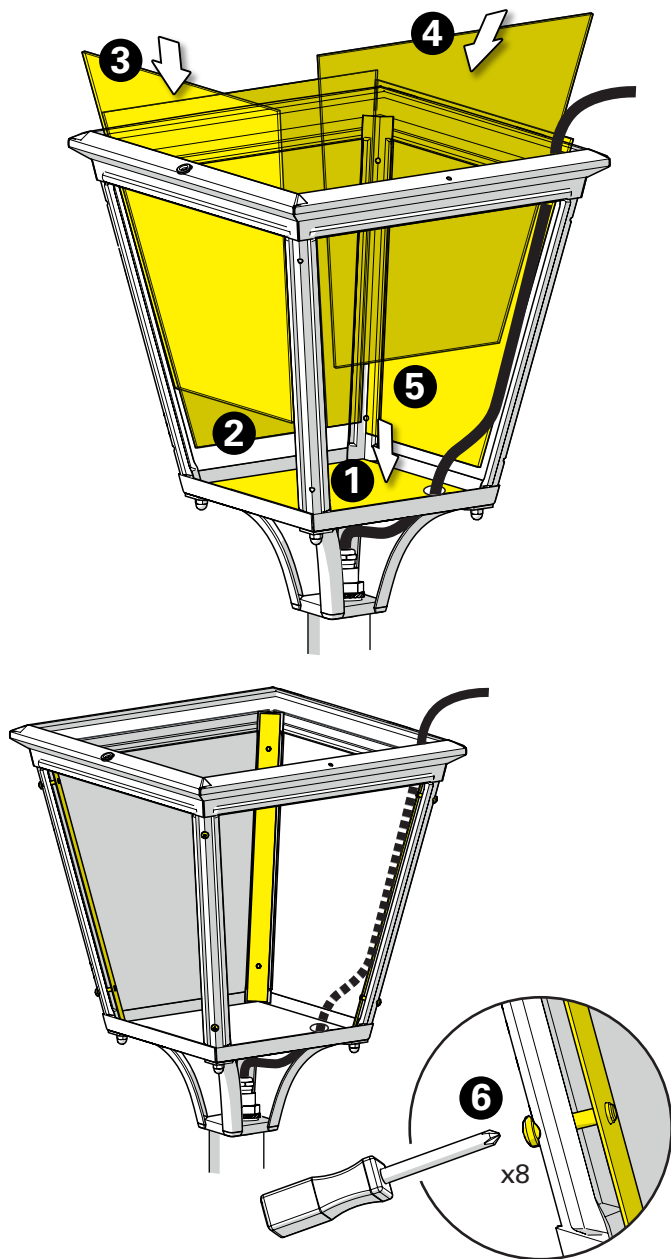

1 Préparation du chapiteau Prepare the dome

2 Montage de la tête sur la tête de mât Mount the cage on the mast head

3 Montage du presse-étoupe Mount the cable-gland

4 Installation des verres
Put in place glasses

5 Raccordement électrique
Connect electrical wires

6 Fermeture de la lanterne
Close the luminaire head

7 Fixation de la base au sol
Fix the mast base to the ground

8 Montage du mât
Fit the mast into the base

9 Montage de la lanterne
Mount the luminaire head on the mast

10 Raccordement électrique
Connect electrical wires