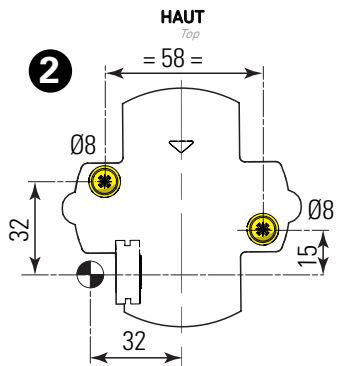

1 Fixation de la platine au plafond
 Fix the wall-plate to the ceiling

2 Raccordement électrique
 Connect electrical wires

! Respecter l'étanchéité!
 Beware of the perfect sealing

x3 Ø2mm x1 Ø4mm

ou

percer à la pointe
 pierce with nail