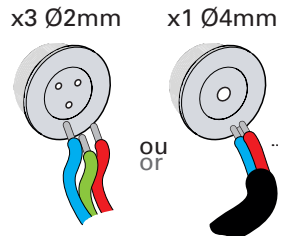

1 Fixation murale Fix to the wall

⚠
 Respecter l'étanchéité!
 Beware of the perfect sealing

percer à la pointe
 pierce with nail

2 Orientation & fixation du dossier Set up orientation of the backplate & fix it

3 Raccordement électrique Connect electrical wires

4 Montage de la lampe
Install the light-bulb

5 Montage de la cage
Assemble the cage

6 Serrage de la vis de blocage
Tighten the locking screw