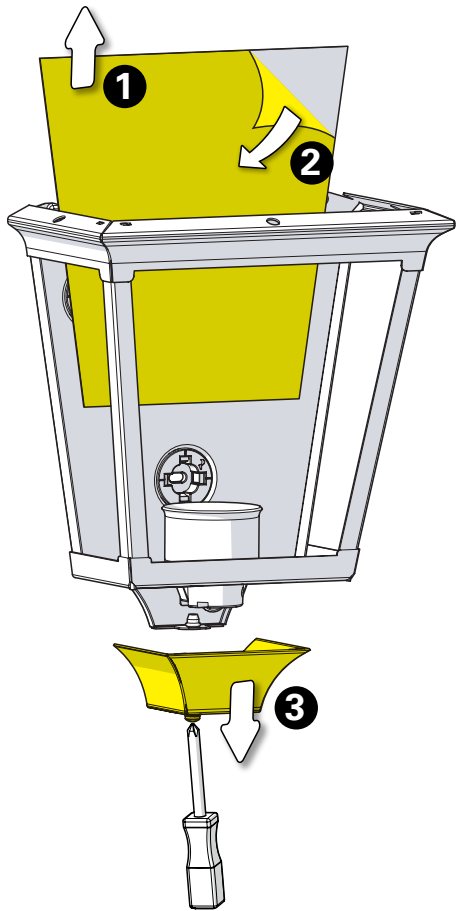

Place des Vosges 1 tradition

Class 1
 E27

489D - FRND1151003

1 Préparation de la cage Prepare the cage

2 Fixation murale & connexion Fix to the wall & connection

3 Installation réflecteur et verres put in place reflector and glasses

4 Montage des clips de maintien & du chapiteau
Assemble the holding clips & the dome