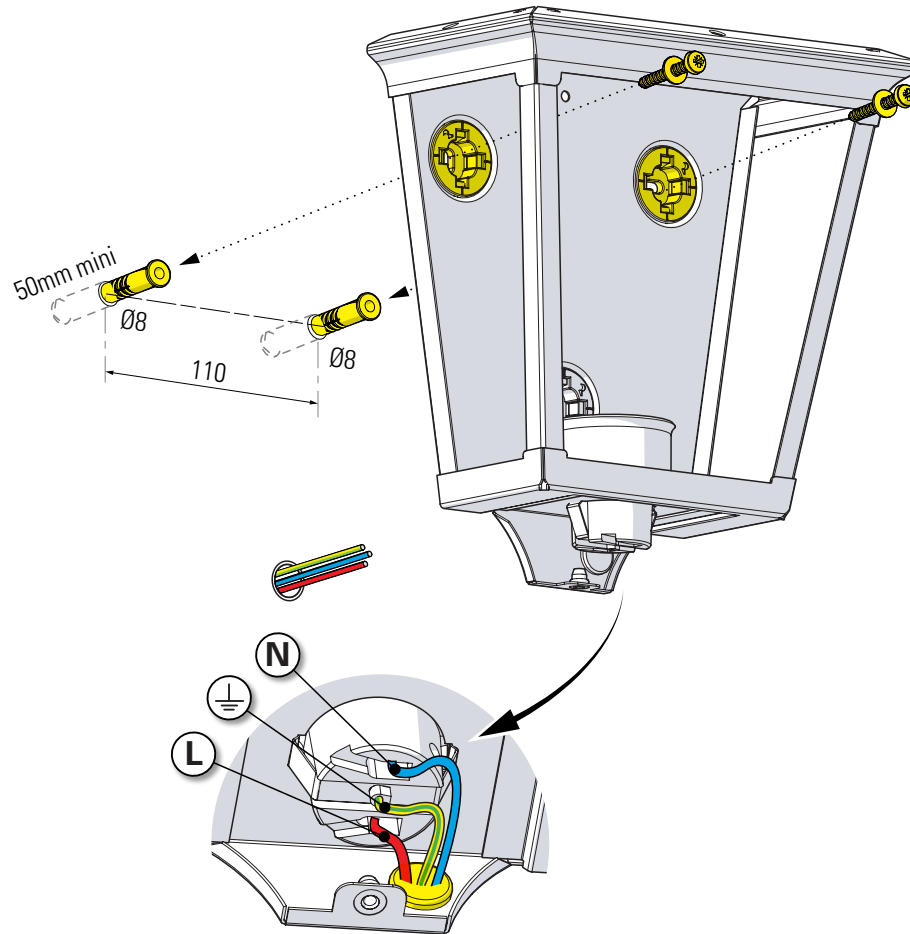

Place des Vosges 1 tradition

Class 1
 E27

489D - FRND1151003

1 Préparation de la cage Prepare the cage

2 Fixation murale & connexion Fix to the wall & connection

3 Installation réflecteur et verres put in place reflector and glasses

4 Montage des clips de maintien & du chapiteau
Assemble the holding clips & the dome