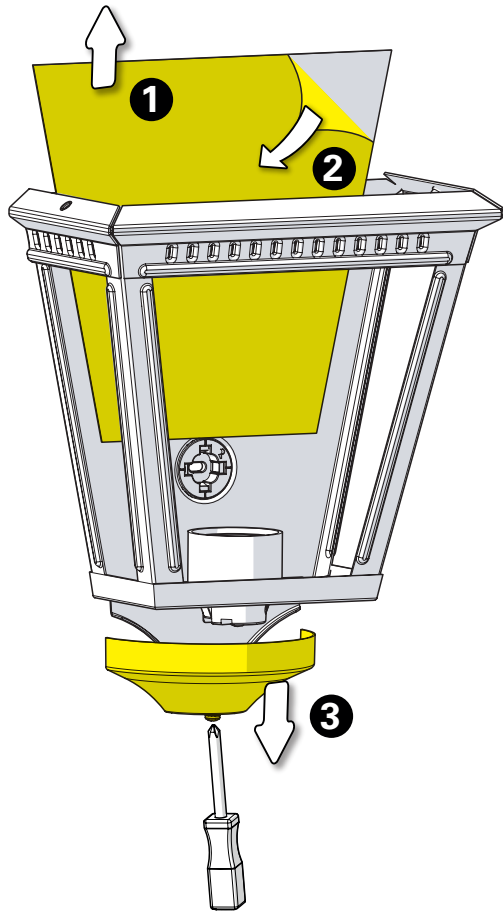

Place des Vosges 2

Class 1
 E27

1 Préparation de la cage Prepare the cage

2 Fixation murale Fix to the wall

3 Raccordement électrique Connect electrical wires

4 Installation des verres
Put in place glasses

5 Installation réflecteur & verrine
Put in place reflector and glasses

6 Montage du chapiteau
Assemble the dome