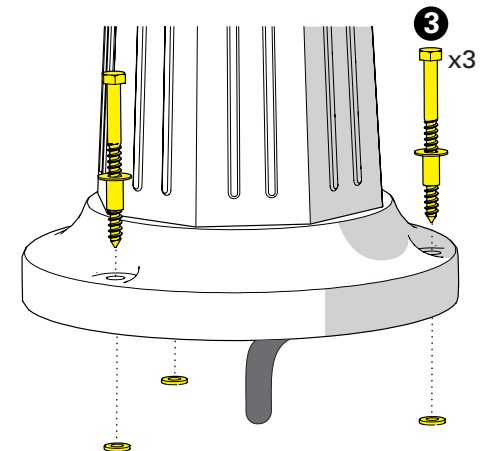

1 Traçage et perçage des trous de fixation
 Trace and drill the mounting holes

2 Montage du groupement sur le mât
 Mount the head assembly on the mast

3 Raccordement électrique
 Connect electrical wires

4 Fixation du luminaire
 Fix the luminaire

5 Réglage hauteur du mât
Set up the mast height

6 Montage de la lampe & des verres
Put in place the light-bulb & the glasses

7 Montage du chapiteau
Assemble the dome