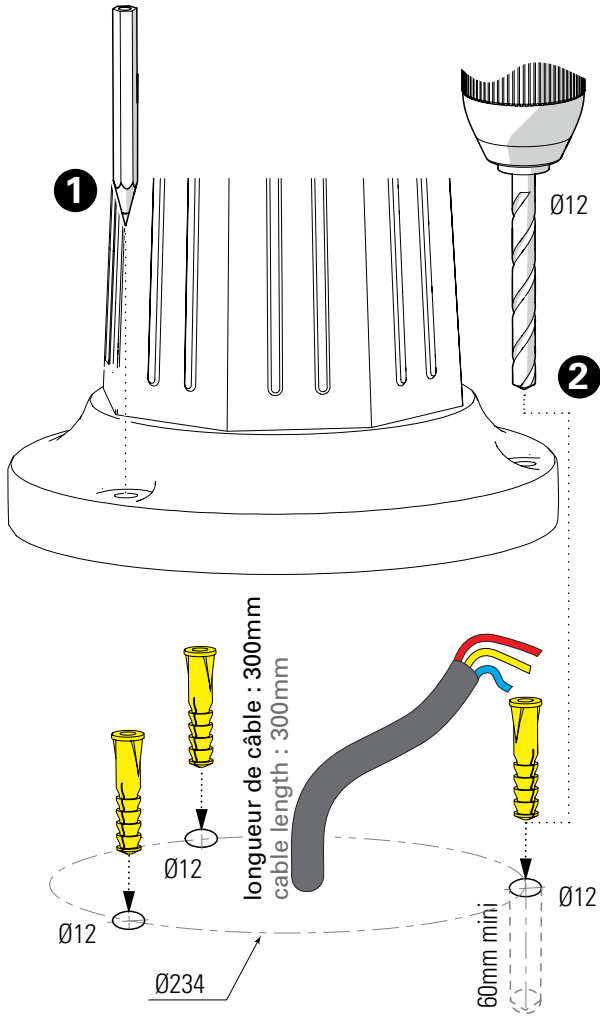

1 Traçage et perçage des trous de fixation
 Trace and drill the mounting holes

2 Montage du groupement sur le mât
 Mount the head assembly on the mast

3 Raccordement électrique
 Connect electrical wires

4 Fixation du luminaire
 Fix the luminaire

5 Réglage hauteur du mât
Set up the mast height

6 Montage de la lampe & des verres
Put in place the light-bulb & the glasses

7 Montage du chapiteau
Assemble the dome