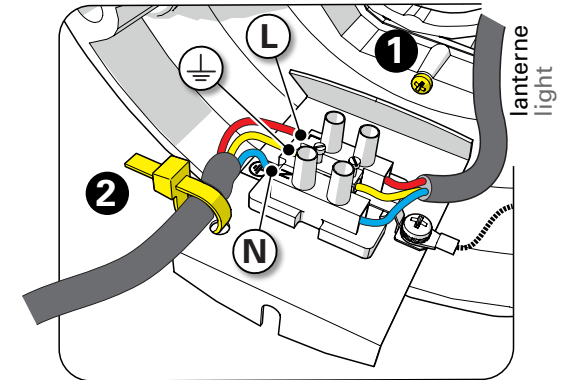

1 Traçage et perçage des trous de fixation
 Trace and drill the mounting holes

2 Montage du groupement sur le mât
 Mount the head assembly on the mast

3 Raccordement électrique
 Connect electrical wires

4 Fixation du luminaire
 Fix the luminaire

5 Réglage hauteur du mât
Set up the mast height

6 Montage de la lampe & des verres
Put in place the light-bulb & the glasses

7 Montage du chapiteau
Assemble the dome